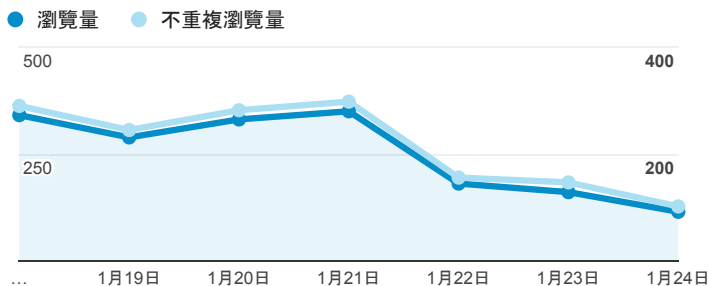

報表02_流量

2016年1月18日 - 2016年1月24日

所有工作階段
100.00%

瀏覽量和文件內容載入時間 (毫秒)

瀏覽量和造訪

瀏覽量和不重複瀏覽量

造訪和新造訪率 (依 服務供應商 分組)

服務供應商	工作階段	瀏覽量
taipei taiwan	636	759
panchiao taipei hsien taiwan	72	84
taiwan mobile co. ltd.	62	78
tfn media co. ltd.	56	67
tamkang university	49	100
taiwan fixed network co. ltd.	47	65
kbro co. ltd.	46	72
chunghwa telecom data communication business group	43	60
mobile business group	30	34
(not set)	20	24

造訪和瀏覽量 (依 分享網址 分組)

分享網址	工作階段	瀏覽量
eportfolio.tku.edu.tw/	961	1,218
ep.tku.edu.tw/index_detail_share.aspx?id=537C19E76E8126BF	115	123
ep.tku.edu.tw/index_detail_share.aspx?id=0857AE920B259F8E	80	91
eportfolio.tku.edu.tw/tkustudentlink.aspx	19	23
ep.tku.edu.tw/index_detail_share.aspx?id=4029BB6BD8D4100C	17	27
eportfolio.tku.edu.tw/index_detail.aspx?category=17&srv=3	16	18
eportfolio.tku.edu.tw/index_detail.aspx?category=8&srv=3	12	16
ep.tku.edu.tw/	8	15
ep.tku.edu.tw/index.aspx	5	6
eportfolio.tku.edu.tw/index_detail.aspx?category=34&srv=3	5	5