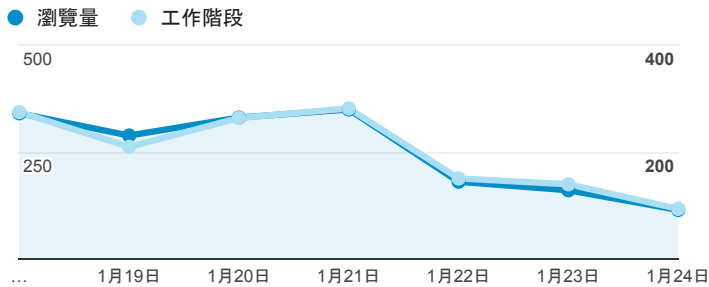

報表02_流量

2016年1月18日 - 2016年1月24日

所有工作階段
100.00%

瀏覽量和文件內容載入時間 (毫秒)

瀏覽量和造訪

瀏覽量和不重複瀏覽量

造訪和新造訪率 (依 服務供應商 分組)

服務供應商	工作階段	瀏覽量
taipei taiwan	636	759
panchiao taipei hsien taiwan	72	84
taiwan mobile co. ltd.	62	78
tfn media co. ltd.	56	67
tamkang university	49	100
taiwan fixed network co. ltd.	47	65
kbro co. ltd.	46	72
chunghwa telecom data communication business group	43	60
mobile business group	30	34
(not set)	20	24

造訪和瀏覽量 (依 分享網址 分組)

分享網址	工作階段	瀏覽量
eportfolio.tku.edu.tw/	961	1,218
ep.tku.edu.tw/index_detail_share.aspx?id=537C19E76E8126BF	115	123
ep.tku.edu.tw/index_detail_share.aspx?id=0857AE920B259F8E	80	91
eportfolio.tku.edu.tw/tkustudentlink.aspx	19	23
ep.tku.edu.tw/index_detail_share.aspx?id=4029BB6BD8D4100C	17	27
eportfolio.tku.edu.tw/index_detail.aspx?category=17&srv=3	16	18
eportfolio.tku.edu.tw/index_detail.aspx?category=8&srv=3	12	16
ep.tku.edu.tw/	8	15
ep.tku.edu.tw/index.aspx	5	6
eportfolio.tku.edu.tw/index_detail.aspx?category=34&srv=3	5	5