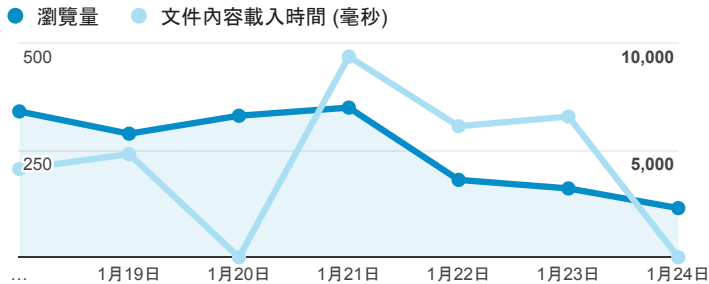

報表02_流量

2016年1月18日 - 2016年1月24日

所有工作階段
100.00%

瀏覽量和文件內容載入時間 (毫秒)

瀏覽量和造訪

瀏覽量和不重複瀏覽量

造訪和新造訪率 (依 服務供應商 分組)

服務供應商	工作階段	瀏覽量
taipei taiwan	636	759
panchiao taipei hsien taiwan	72	84
taiwan mobile co. ltd.	62	78
tfn media co. ltd.	56	67
tamkang university	49	100
taiwan fixed network co. ltd.	47	65
kbro co. ltd.	46	72
chunghwa telecom data communication business group	43	60
mobile business group	30	34
(not set)	20	24

造訪和瀏覽量 (依 分享網址 分組)

分享網址	工作階段	瀏覽量
eportfolio.tku.edu.tw/	961	1,218
ep.tku.edu.tw/index_detail_share.aspx?id=537C19E76E8126BF	115	123
ep.tku.edu.tw/index_detail_share.aspx?id=0857AE920B259F8E	80	91
eportfolio.tku.edu.tw/tkustudentlink.aspx	19	23
ep.tku.edu.tw/index_detail_share.aspx?id=4029BB6BD8D4100C	17	27
eportfolio.tku.edu.tw/index_detail.aspx?category=17&srv=3	16	18
eportfolio.tku.edu.tw/index_detail.aspx?category=8&srv=3	12	16
ep.tku.edu.tw/	8	15
ep.tku.edu.tw/index.aspx	5	6
eportfolio.tku.edu.tw/index_detail.aspx?category=34&srv=3	5	5